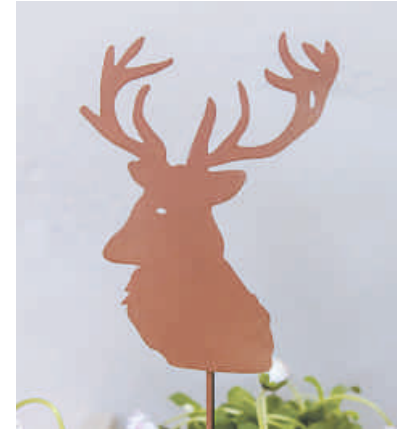

Hund "No"

Rostmaterial mit Metallplatte

Maße: Höhe ca. 50 cm, Breite ca. 57 cm

40,00 € inkl. MwSt - Art.-Nr. 3200046

Eule

Rostmaterial
Höhe ca. 20 cm
Breite ca. 13 cm
9,00 € inkl. MwSt
Art.-Nr. 3200062

Schmetterling

Rostmaterial
Höhe ca. 23 cm
Breite ca. 29 cm
9,00 € inkl. MwSt
Art.-Nr. 3200169

Hirsch

Rostmaterial
Höhe ca. 22 cm
Breite ca. 15 cm
9,00 € inkl. MwSt
Art.-Nr. 3200166

Eichhörnchen Alvin

Rostmaterial mit Metallplatte
Höhe ca. 28 cm
Breite ca. 27 cm
12,00 € inkl. MwSt
Art.-Nr. 3200025

Schnecke

Rostmaterial
Klein:
Höhe ca. 14 cm
Breite ca. 20 cm
7,00 € inkl. MwSt
Art.-Nr. 3200059

Mittel:
Höhe ca. 18 cm
Breite ca. 26 cm
10,00 € inkl. MwSt
Art.-Nr. 3200058

Groß:
Höhe ca. 26 cm
Breite ca. 40 cm
12,00 € inkl. MwSt
Art.-Nr. 3200057