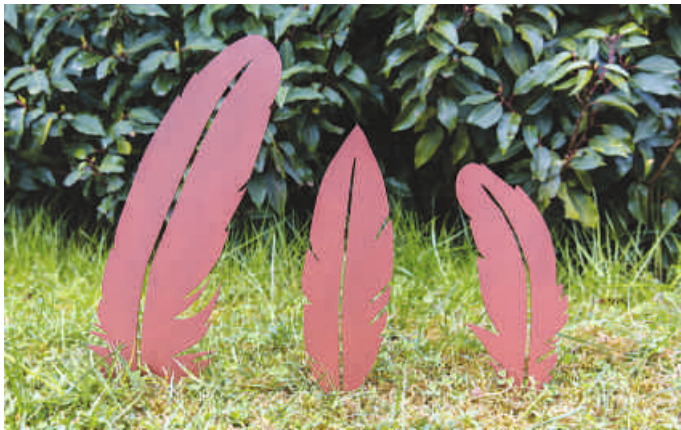

Feder 3er Set

Rostmaterial

Maße: Höhe bis ca. 70 cm, Breite ca. 25 cm

Setpreis 50,00 € inkl. MwSt - Art.-Nr. 3200150