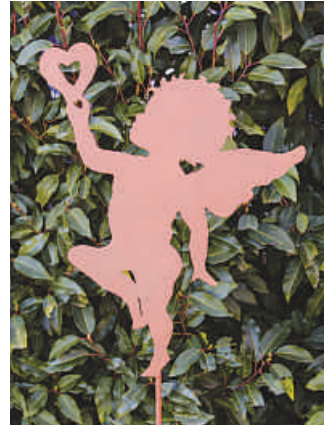

Metallartikel

Große Metallstecker

Rostmaterial in den Motiven, Höhe ca. 1,20 m je **12,00 € inkl. MwSt**

Sonne - **Art.-Nr. 3200179**

Notenschlüssel - **Art.-Nr. 3200024**

Engel mit Herz - **Art.-Nr. 3200181**

Engel mit Stern - **Art.-Nr. 3200180**

Herz - **Art.-Nr. 3200178**

Stern - **Art.-Nr. 3200182**

Hirsch - **Art.-Nr. 3200184**

Eule - **Art.-Nr. 3200186**

Krone - **Art.-Nr. 3200183**

Schneeflocke - **Art.-Nr. 3200185**